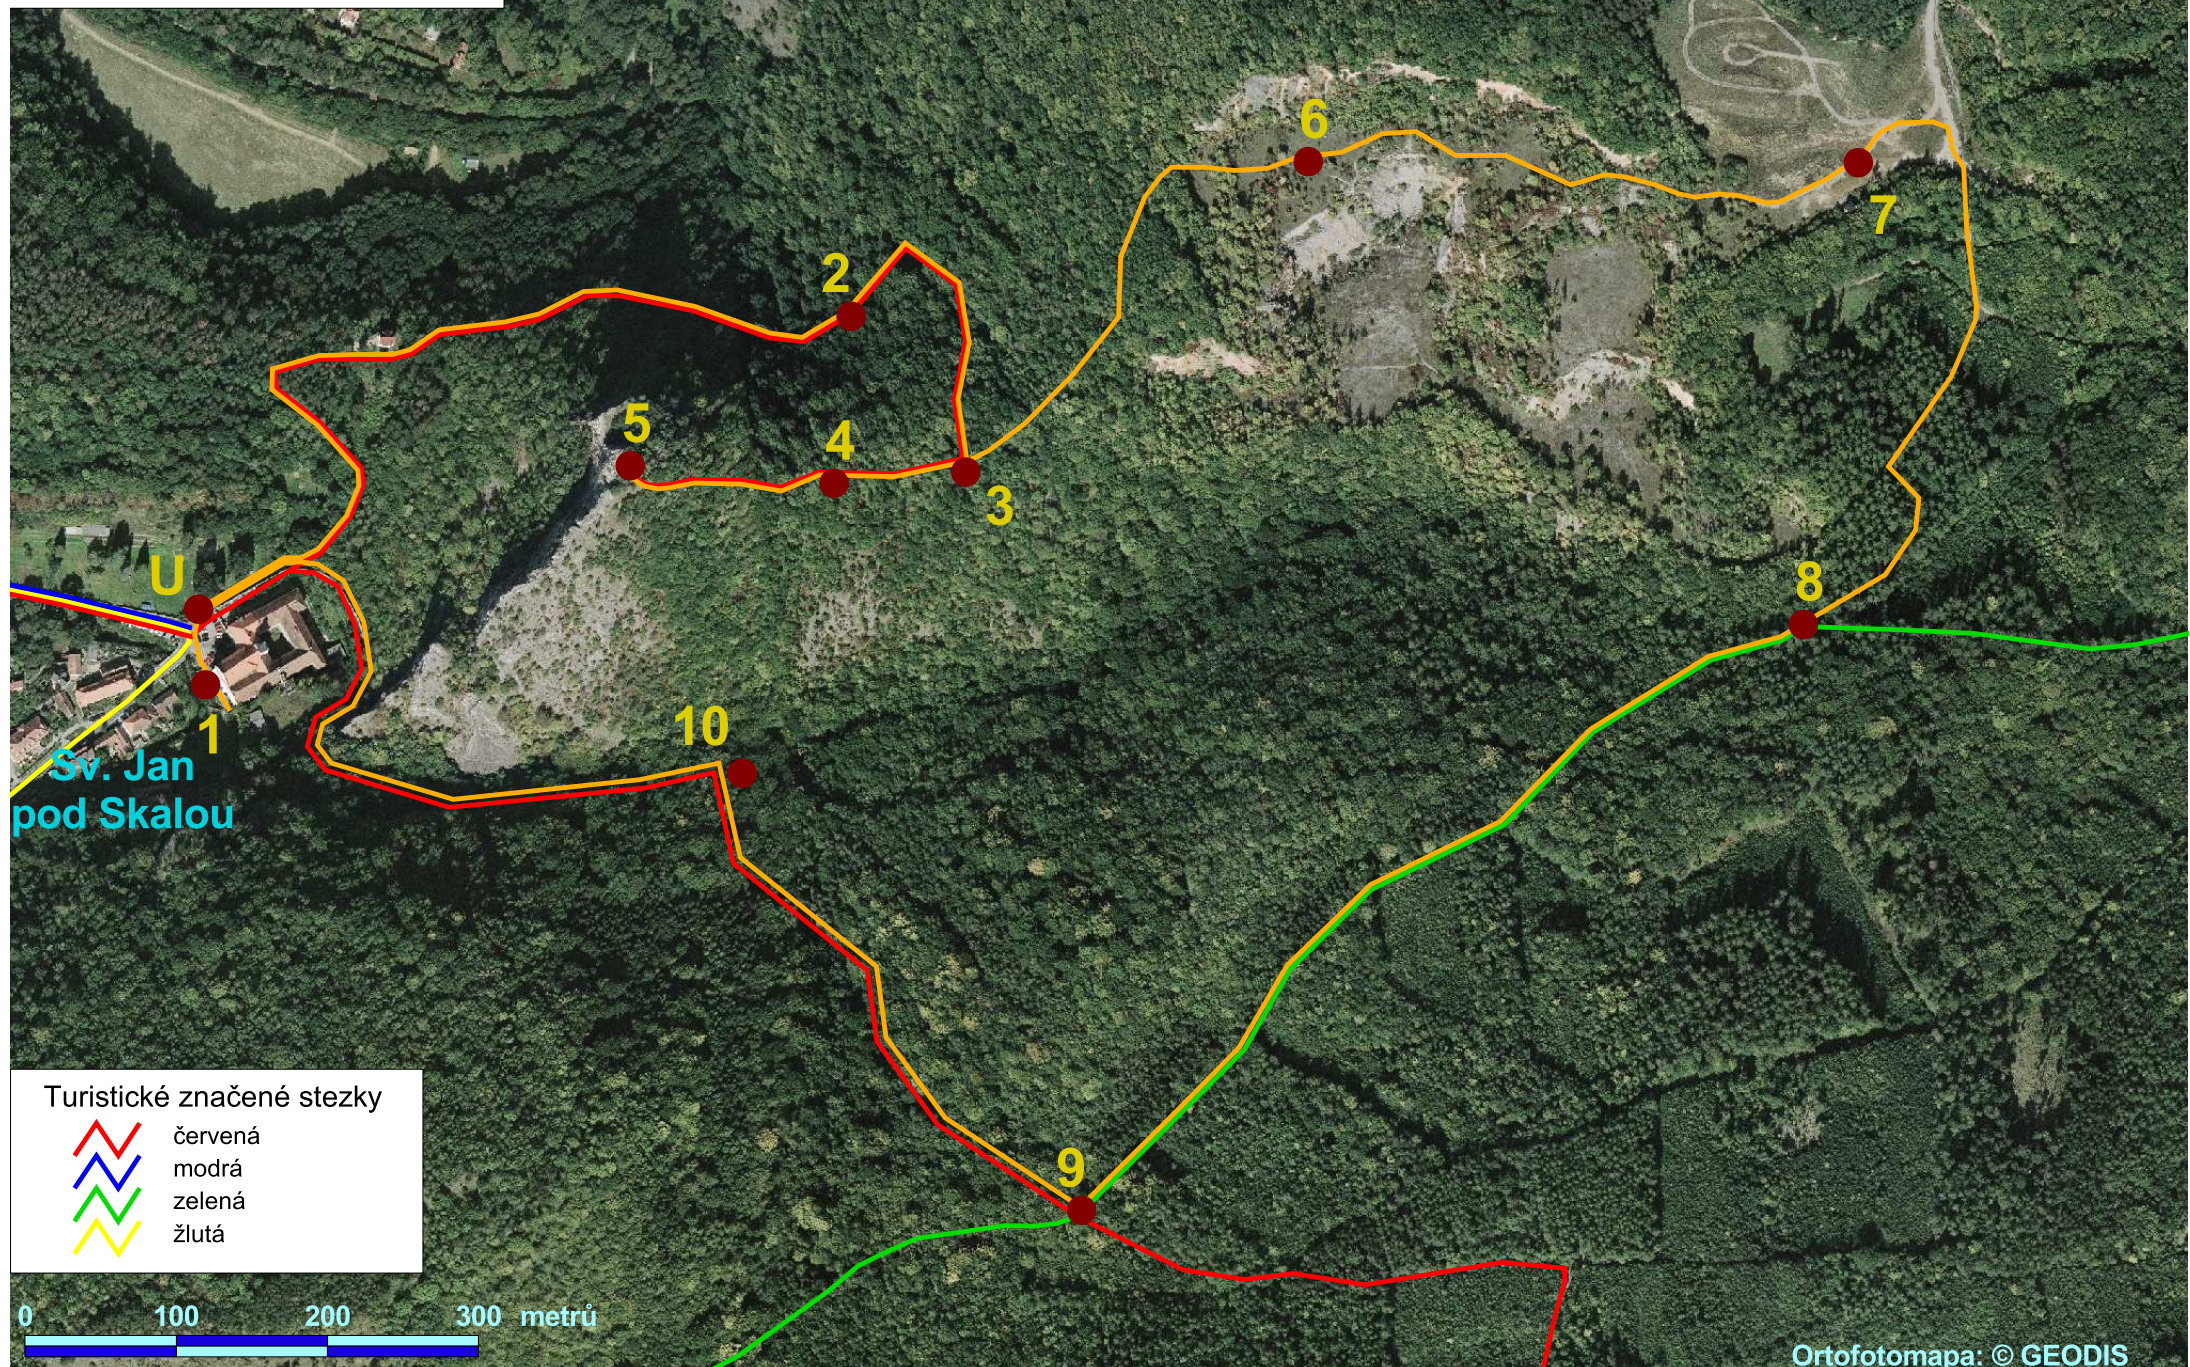

# NS Svatojánský okruh

- zastávky NS
- trasa NS

Skansen  
Solvayovy lomy

## Turistické značené stezky

- červená
- modrá
- zelená
- žlutá