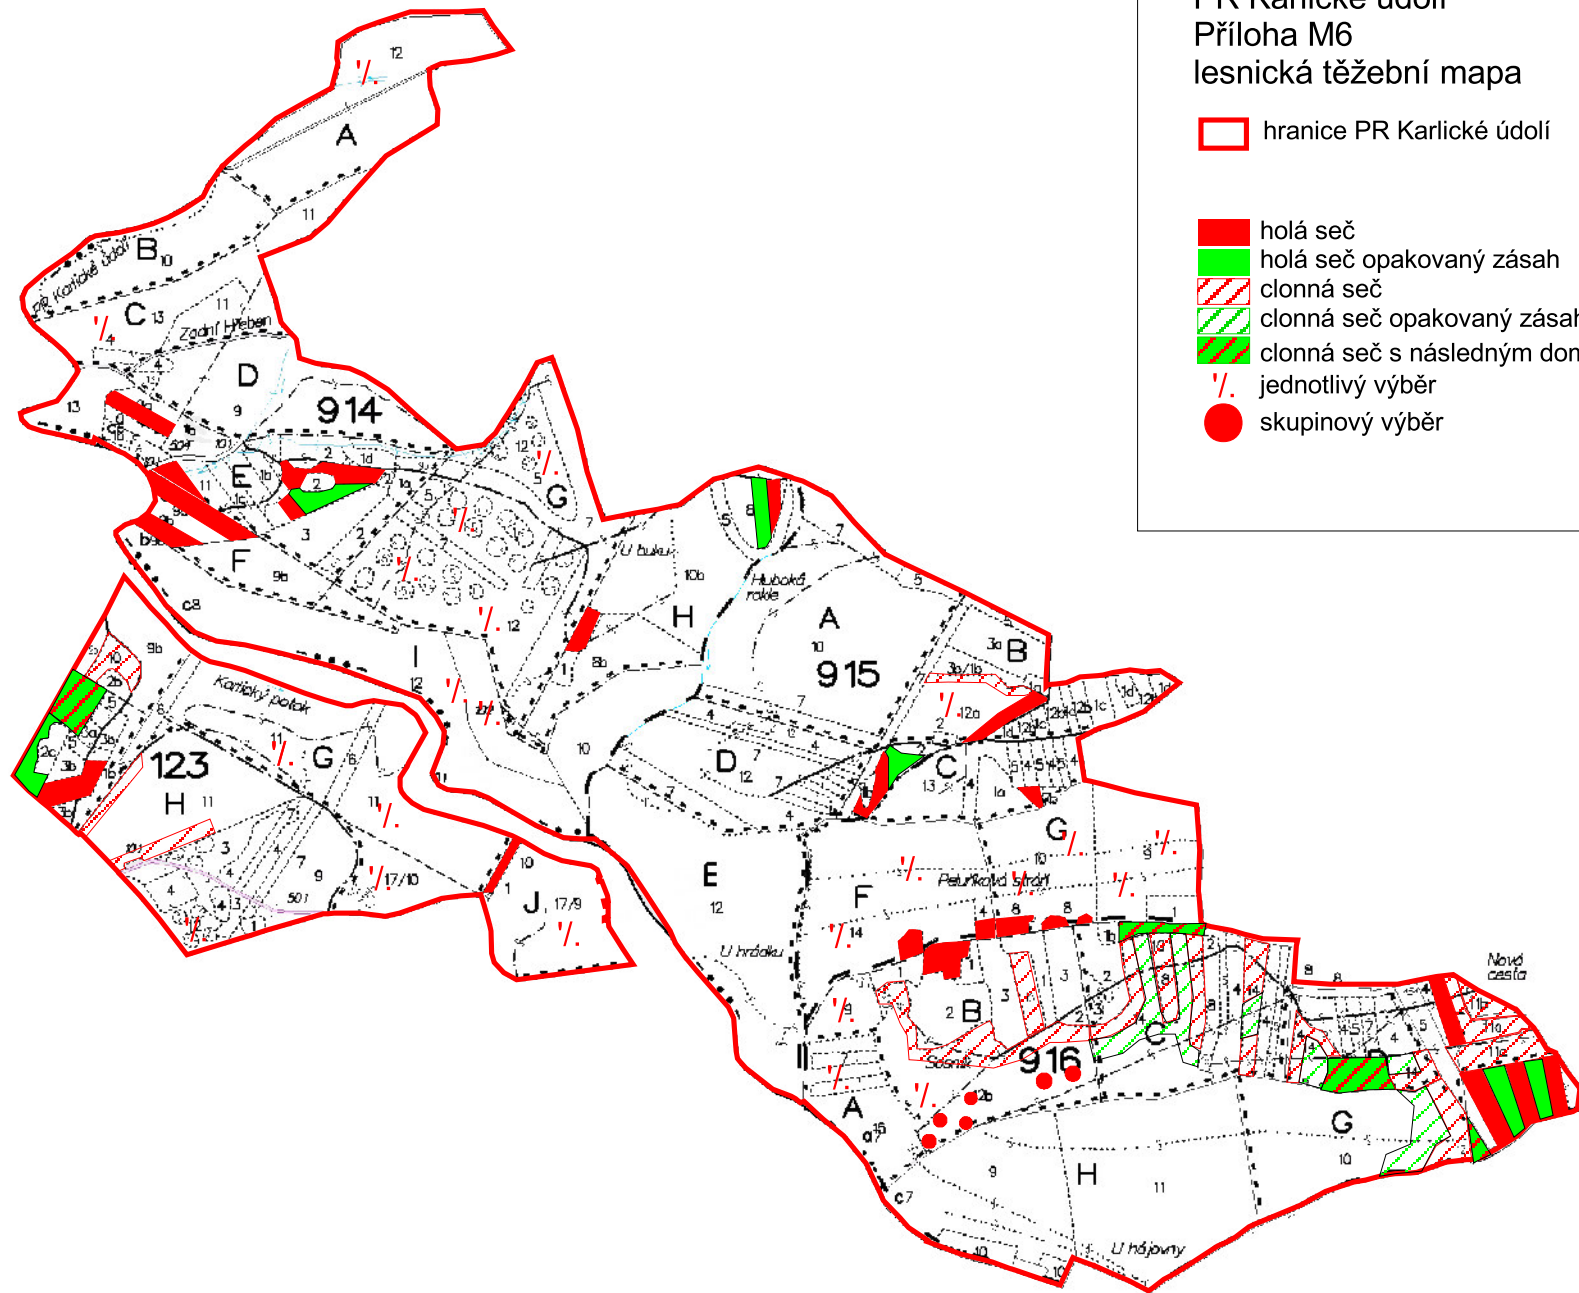

PR Karlické údolí
Příloha M6
lesnická těžební mapa

 hranice PR Karlické údolí

 holá seč

 holá seč opakovaný zásah

 clonná seč

 clonná seč opakovaný zásah

 clonná seč s následným domýcením

 /./ jednotlivý výběr

 skupinový výběr

500 0 500 1000 Meters