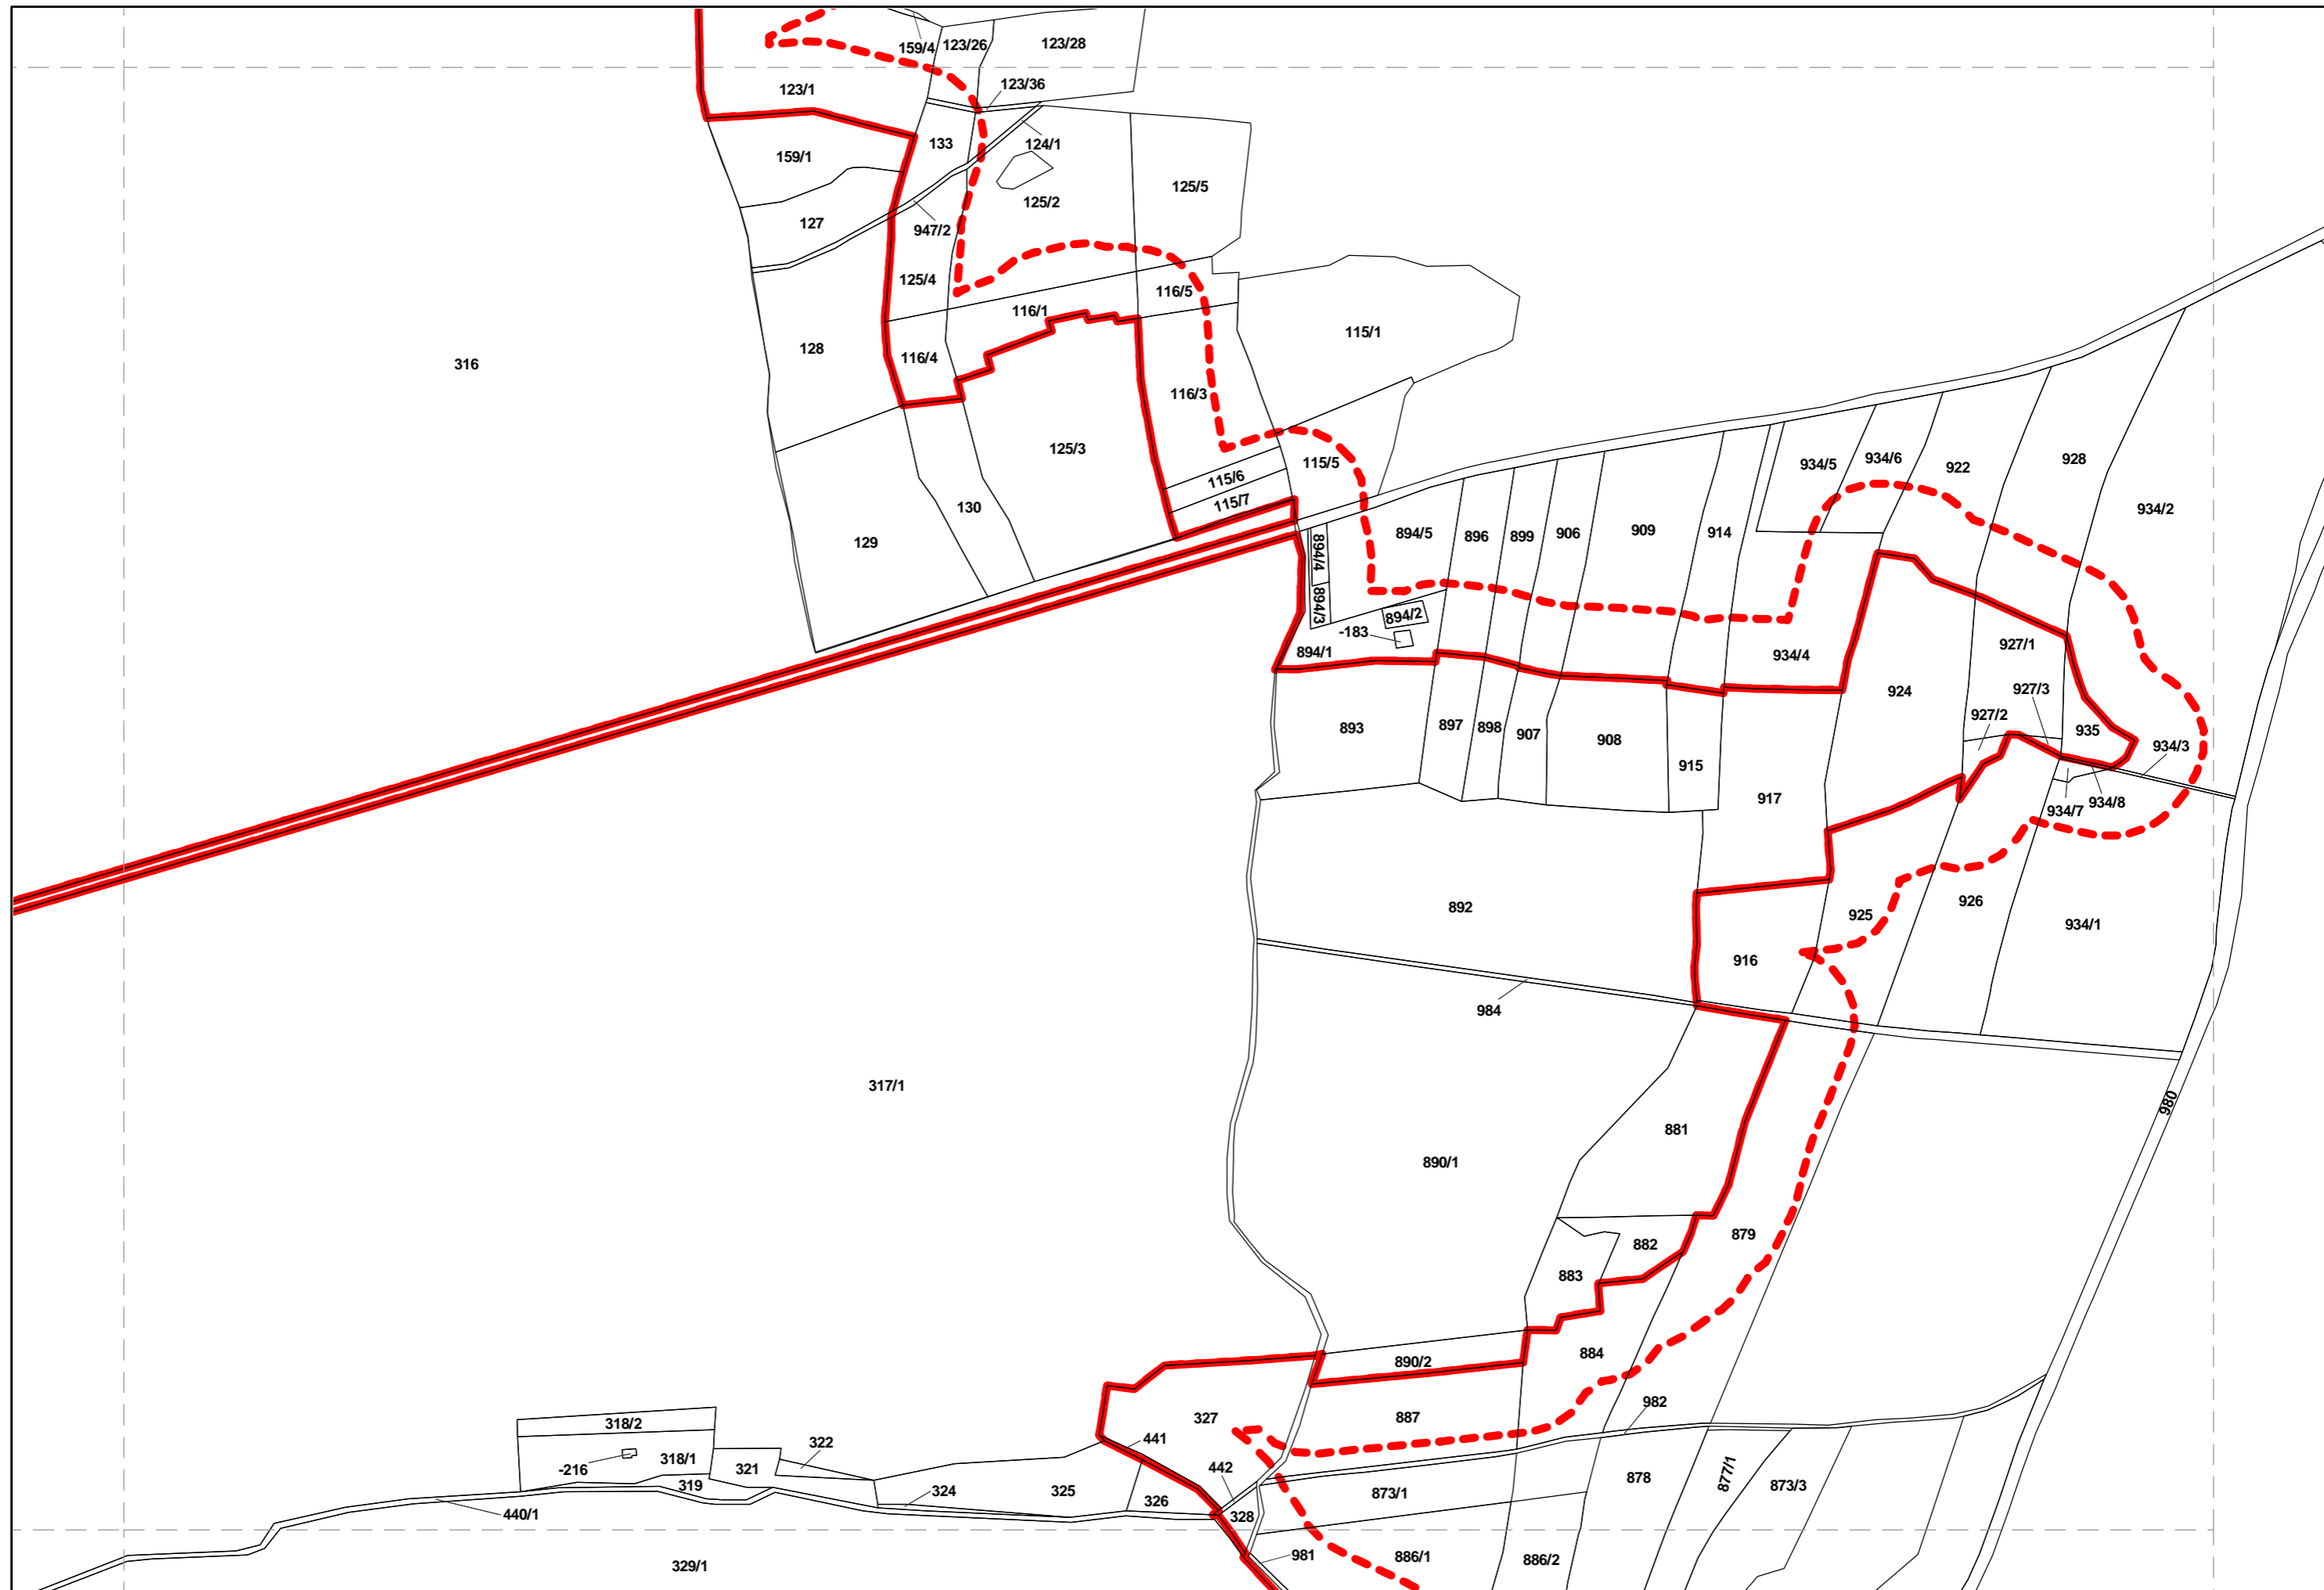

P íloha M2, list 19

Katastrální mapa se zákresem NPR Karlštejn a jejího ochranného pásma

1 : 5 000