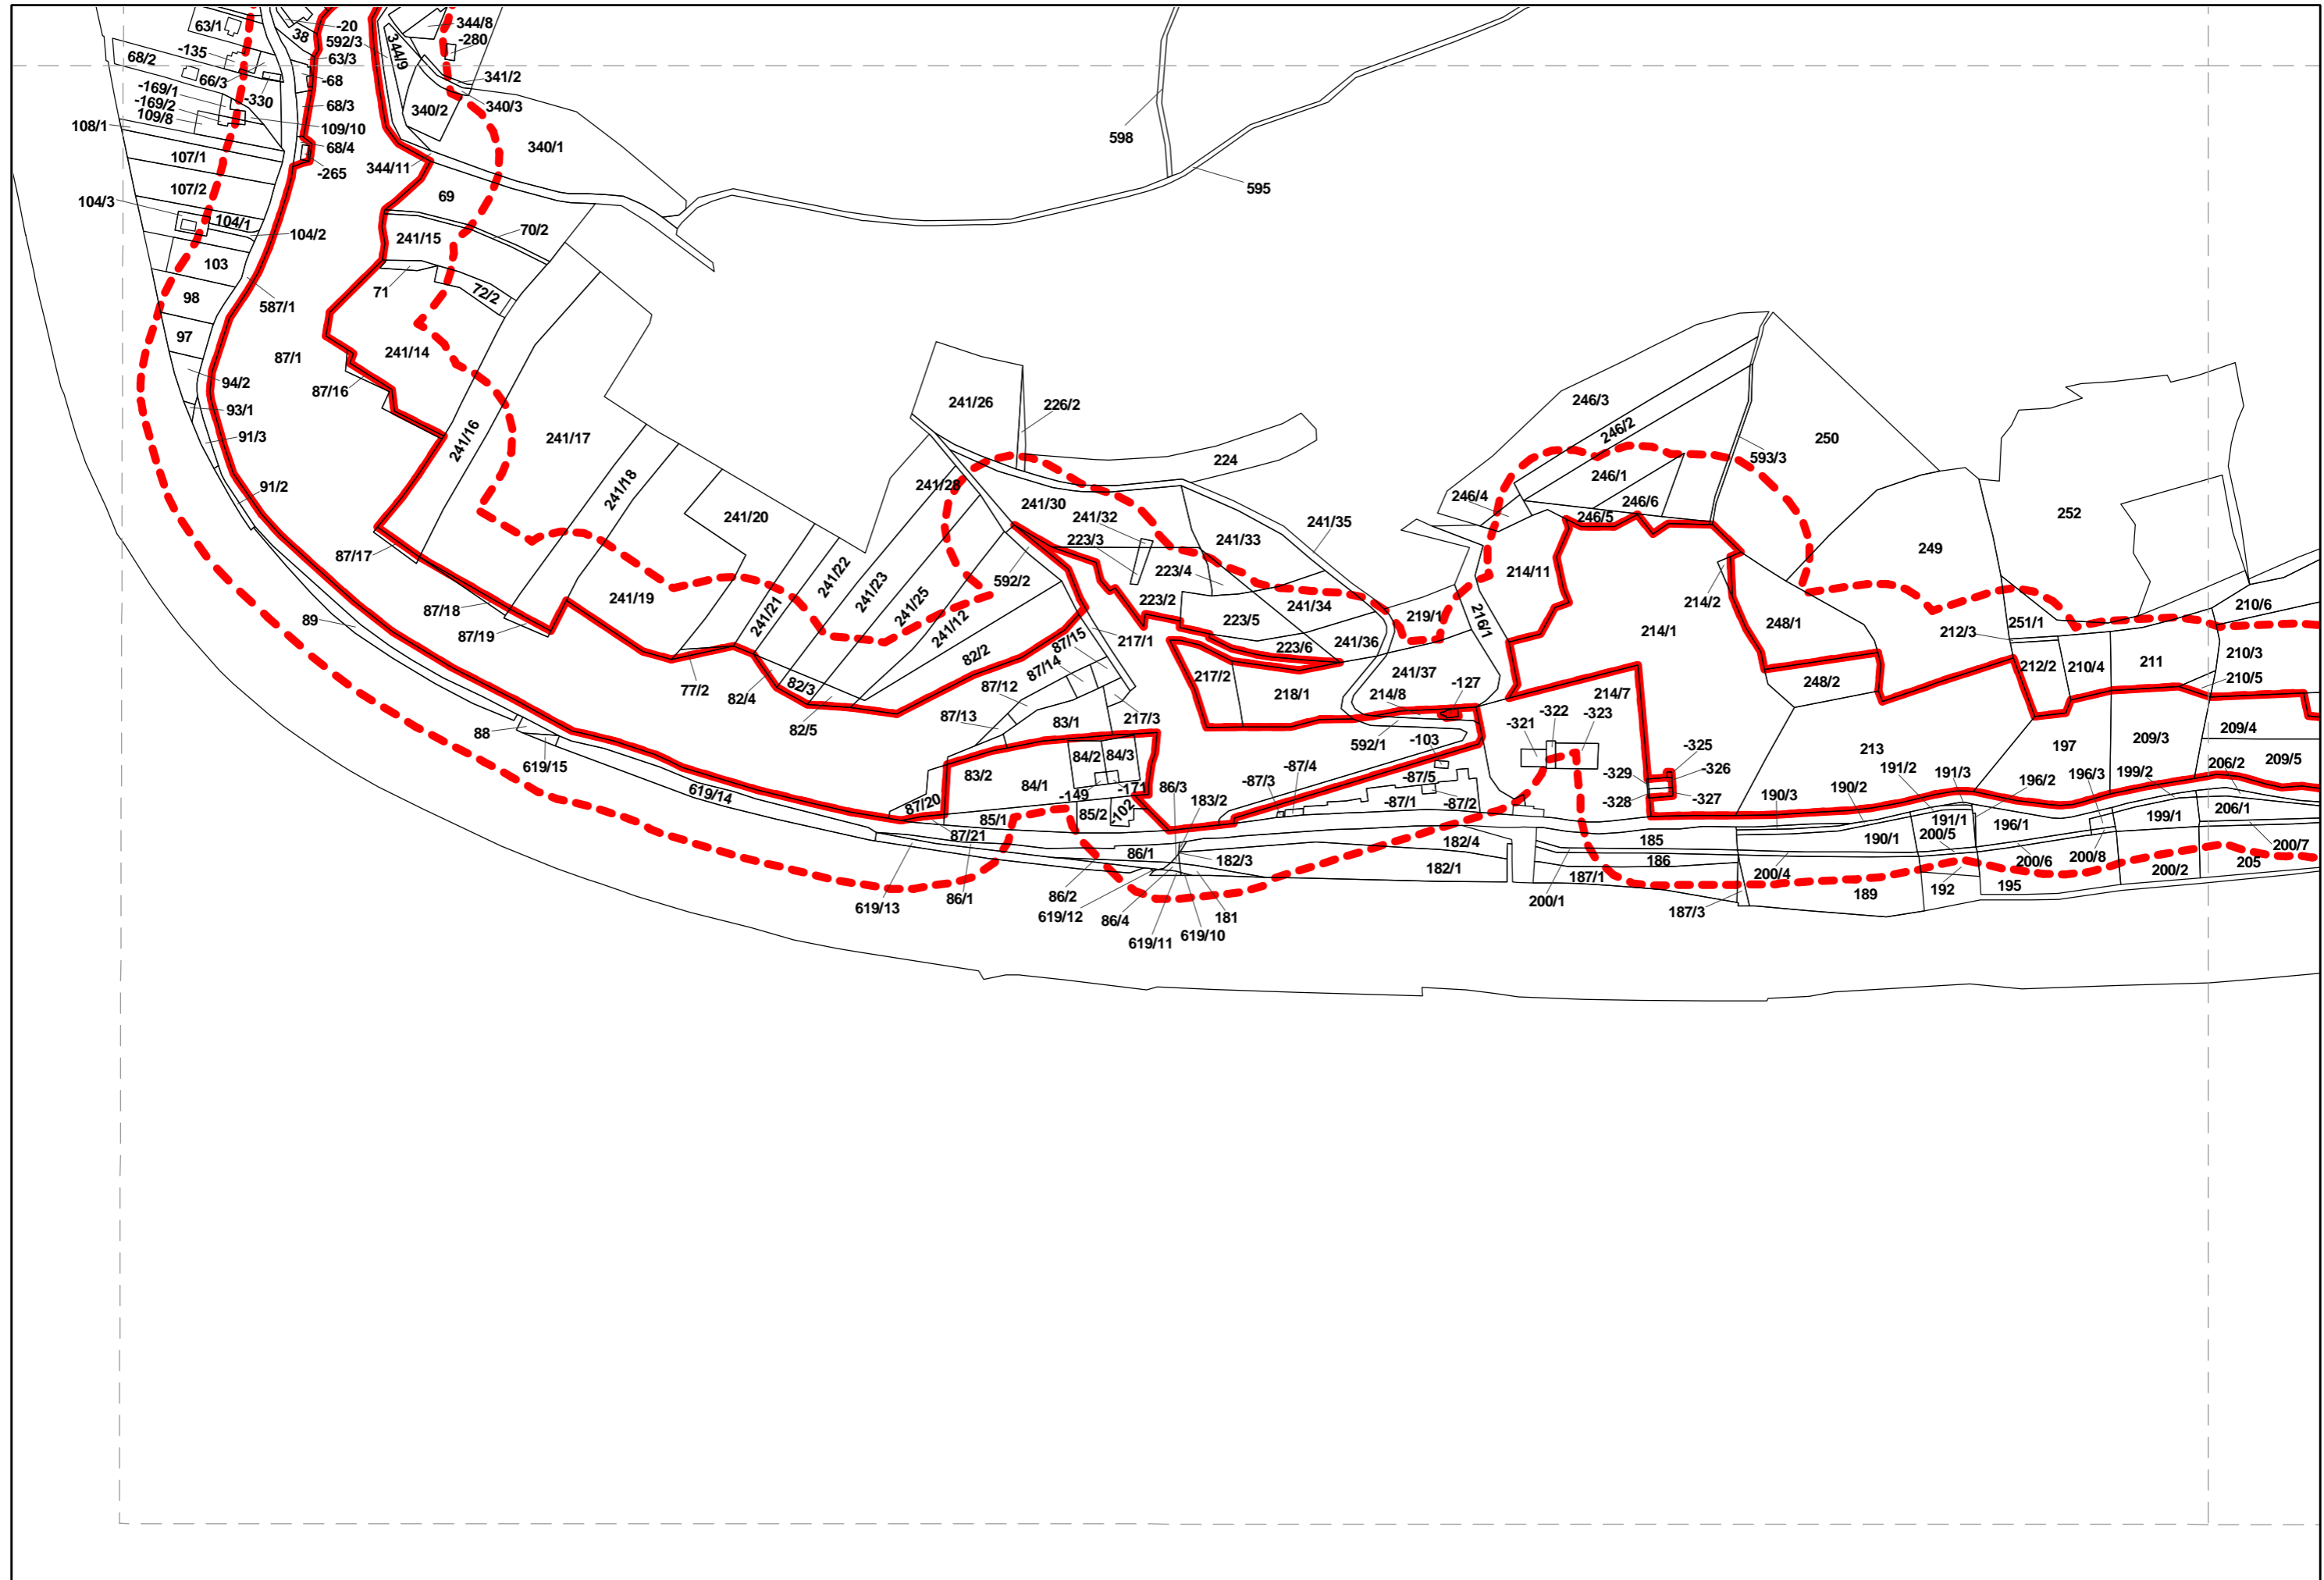

P íloha M2, list 20

Katastrální mapa se zákresem NPR Karlštejn a jejího ochranného pásma

1 : 5 000

Katastrální mapa © 2014 ÚZK