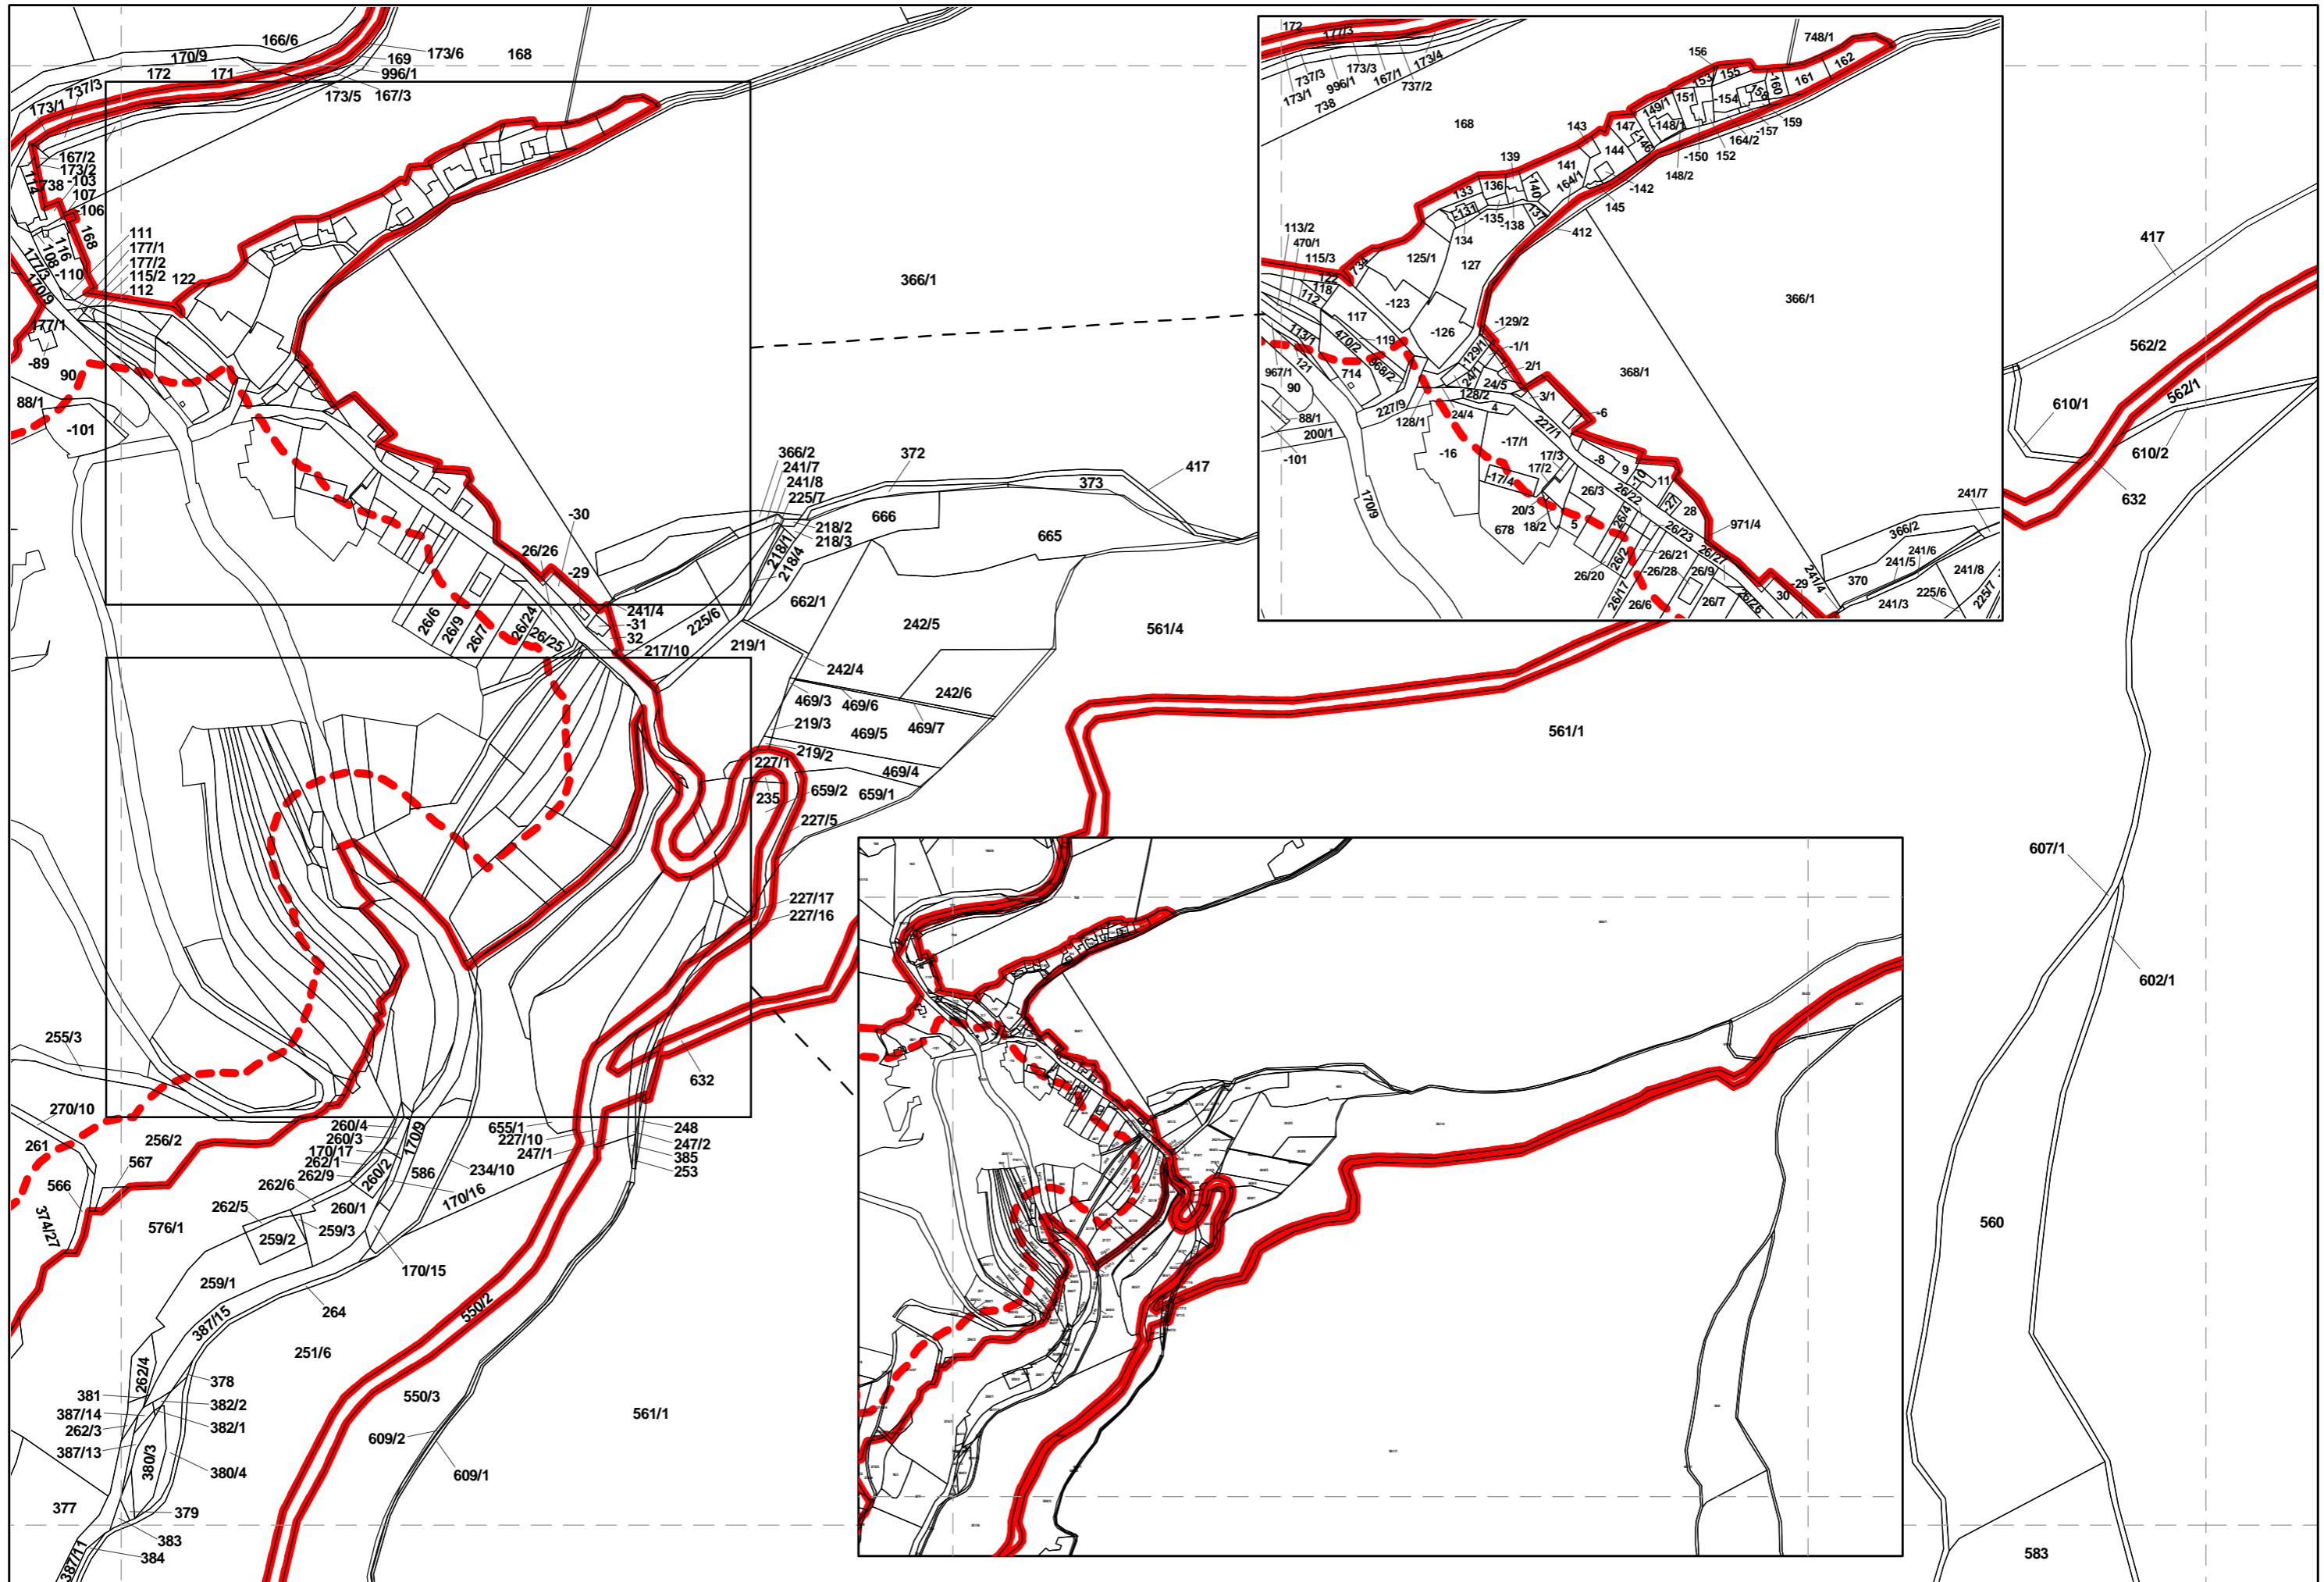

# P íloha M2, list 7

Katastrální mapa se zákresem NPR Karlštejn a jejího ochranného pásma

1 : 5 000