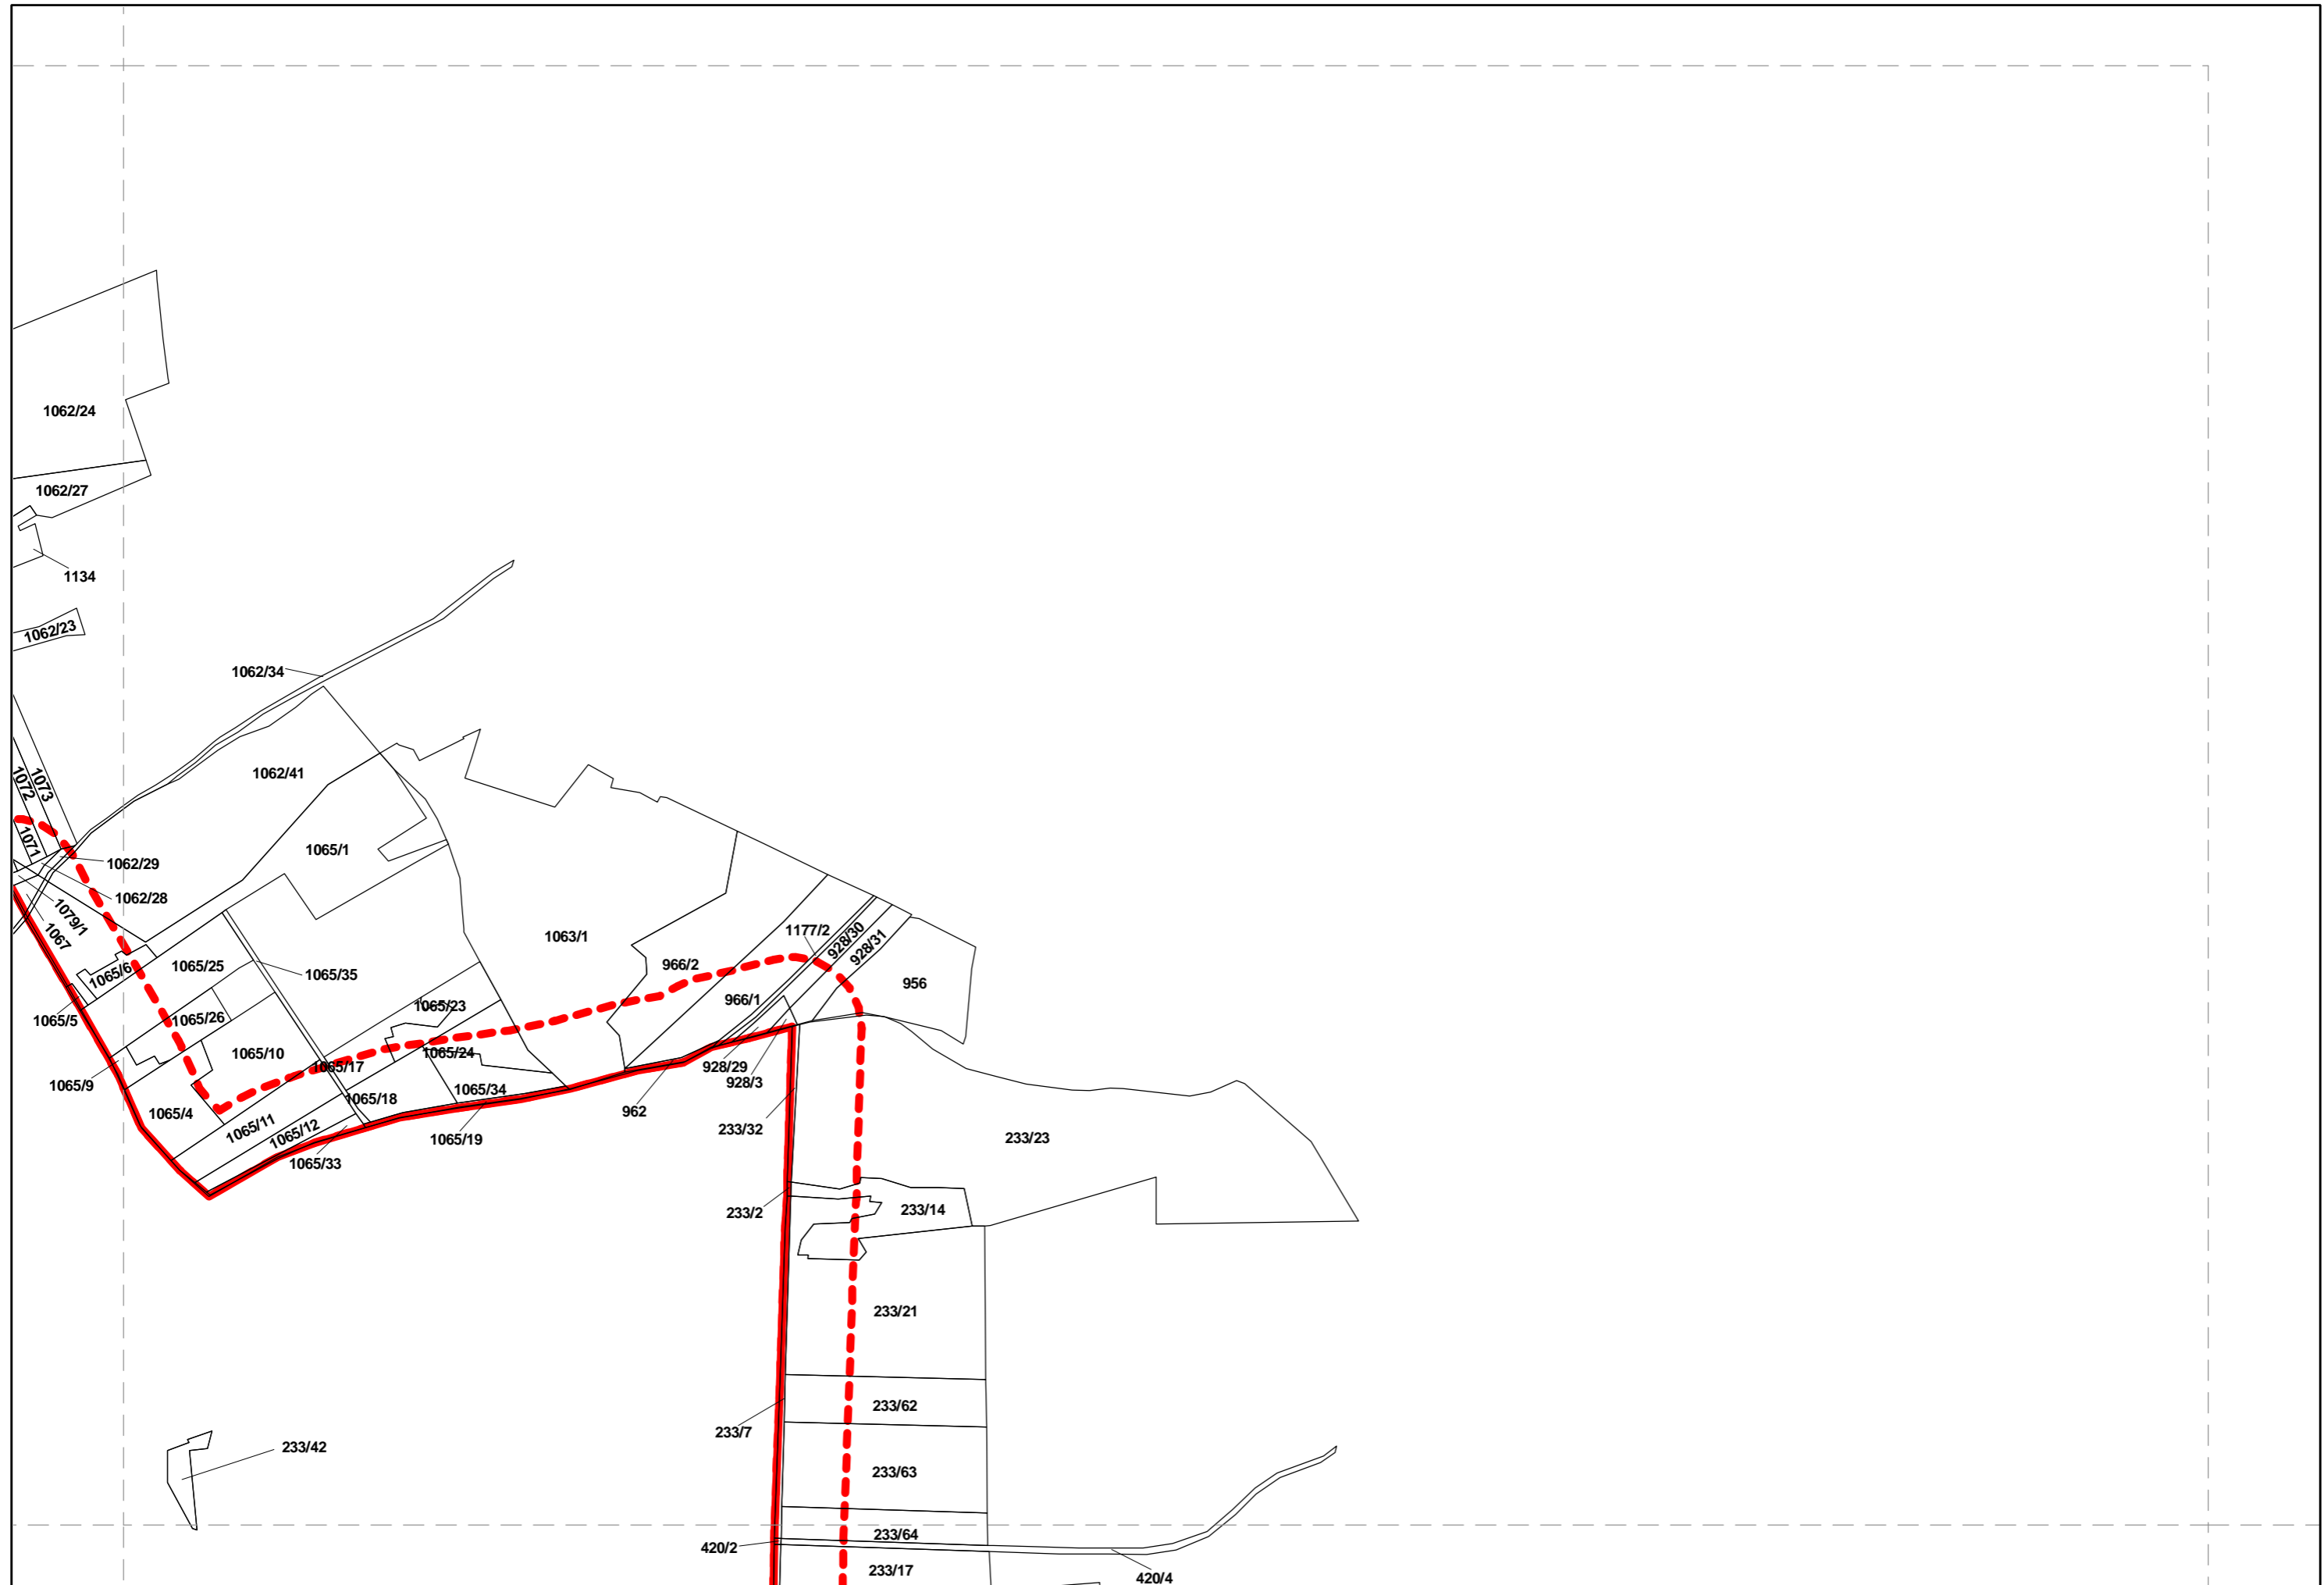

P íloha M2, list 9

Katastrální mapa se zákresem NPR Karlštejn a jejího ochranného pásma

1 : 5 000