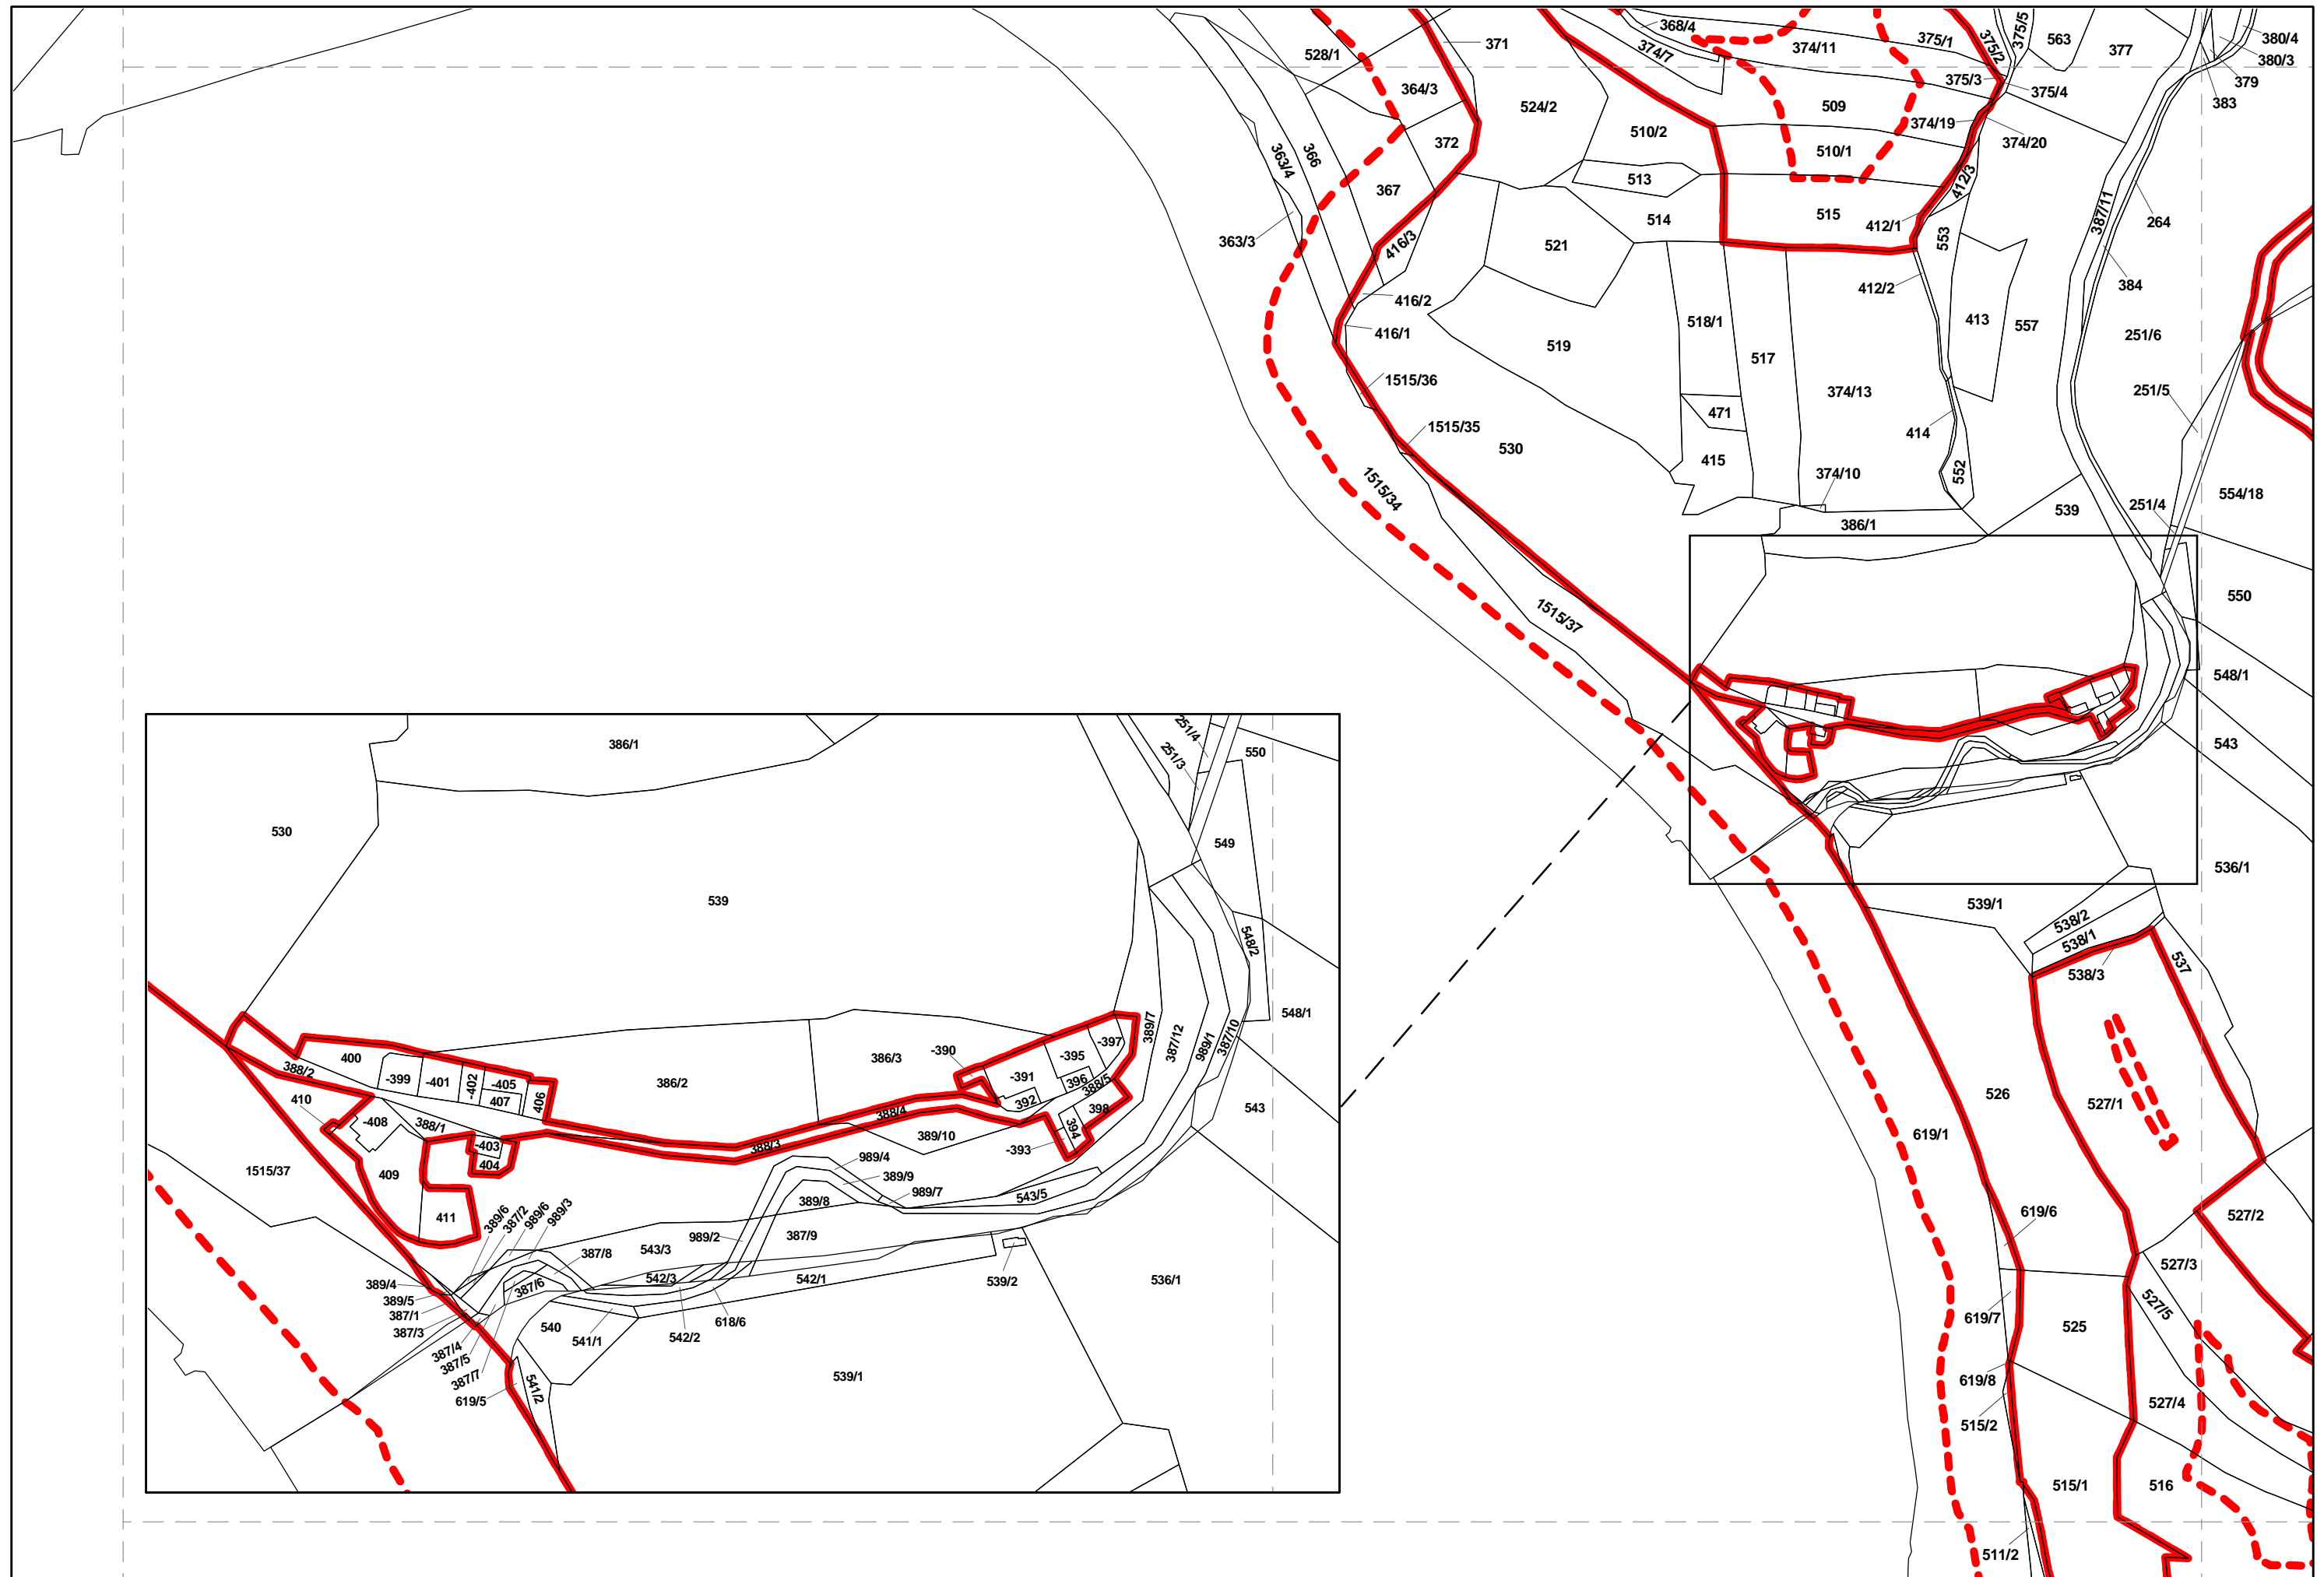

# P íloha M2, list 10

Katastrální mapa se zákresem NPR Karlštejn a jejího ochranného pásma

1 : 5 000

Katastrální mapa © 2014 ÚZK